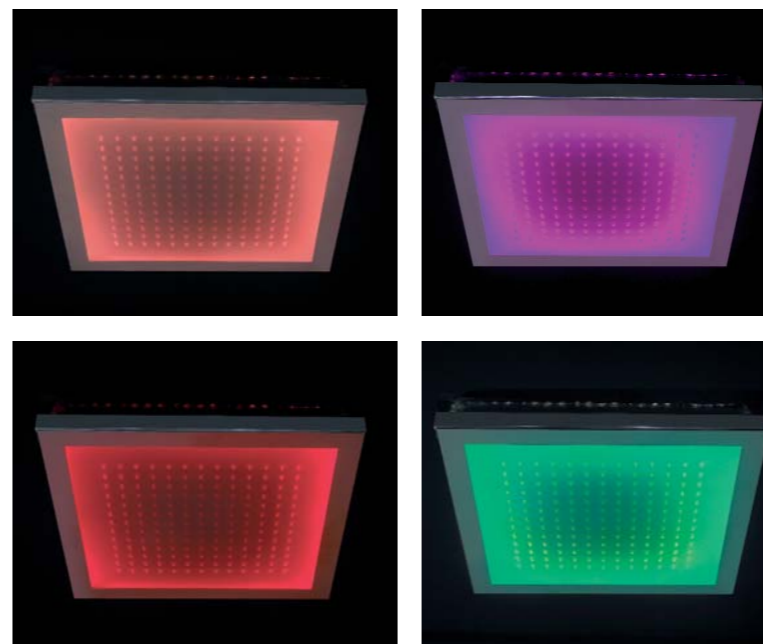

415/O ...
Colore rovere sbiancato
Colour white oak

QUARK ZEROQUATTRO legno

416/M ...
Legno wengé
Wengé wood

416/N ...
Legno teak
Teak wood

416/O ...
Legno rovere sbiancato
White oak wood

CROMOTERAPIA

Art. 99

- Soffione doccia a soffitto con cromoterapia 50x50 cm. completo di kit elettrico comandato a distanza per accensione/spengimento e regolazione delle luci
- Ceiling shower with colour therapy 50x50 cm. complet with remote control which allows to personalize your colour therapy progral