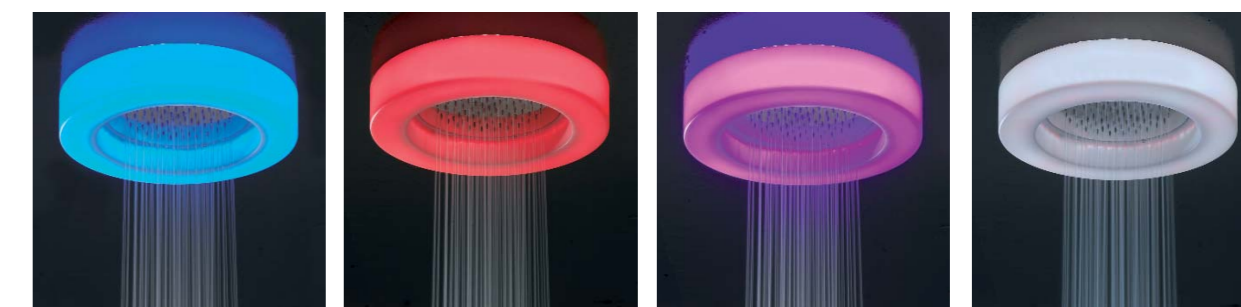

Con i prodotti **resp** si può arrivare fino ad un risparmio idrico del 30%.

resp rubinetterie è da tempo attenta a cercare soluzioni che consentano l'utilizzo di fonti rinnovabili per la sostenibilità ambientale e del risparmio energetico ed economico.

415/O ...
Colore rovere sbiancato
Colour white oak

QUARK ZEROQUATTRO legno

416/M ...
Legno wengé
Wengé wood

416/N ...
Legno teak
Teak wood

416/O ...
Legno rovere sbiancato
White oak wood

CROMOTERAPIA

Art. 99

- Soffione doccia a soffitto con cromoterapia 50x50 cm. completo di kit elettrico comandato a distanza per accensione/spengimento e regolazione delle luci
- Ceiling shower with colour therapy 50x50 cm. complet with remote control which allows to personalize your colour therapy progral

COLOUR THERAPY

Art. 99/A

- Soffione doccia a soffitto con cromoterapia ø 43 cm. completo di kit elettrico - comandato a distanza per accensione/spengimento e regolazione delle luci
- Ceiling shower with colour therapy ø 50 cm. complet with remote control which allows to personalize your colour therapy progral